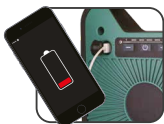

10000lm corded heavy duty LED spot light

SPX10K1C

 **Bluetooth**[®]

Power bank

Built-in power bank with USB outlet to charge mobile devices

2
years
warranty*

PATENT PROTECTED

reddot award 2017
winner

Cargador de batería

- Cargador de batería integrado con toma USB para cargar dispositivos móviles
Salida: 5 V, 1 A

Los productos eléctricos no pueden desecharse junto con los residuos domésticos. Le rogamos que use los centros de reciclaje. Solicite asesoramiento sobre reciclaje al vendedor o a las autoridades locales